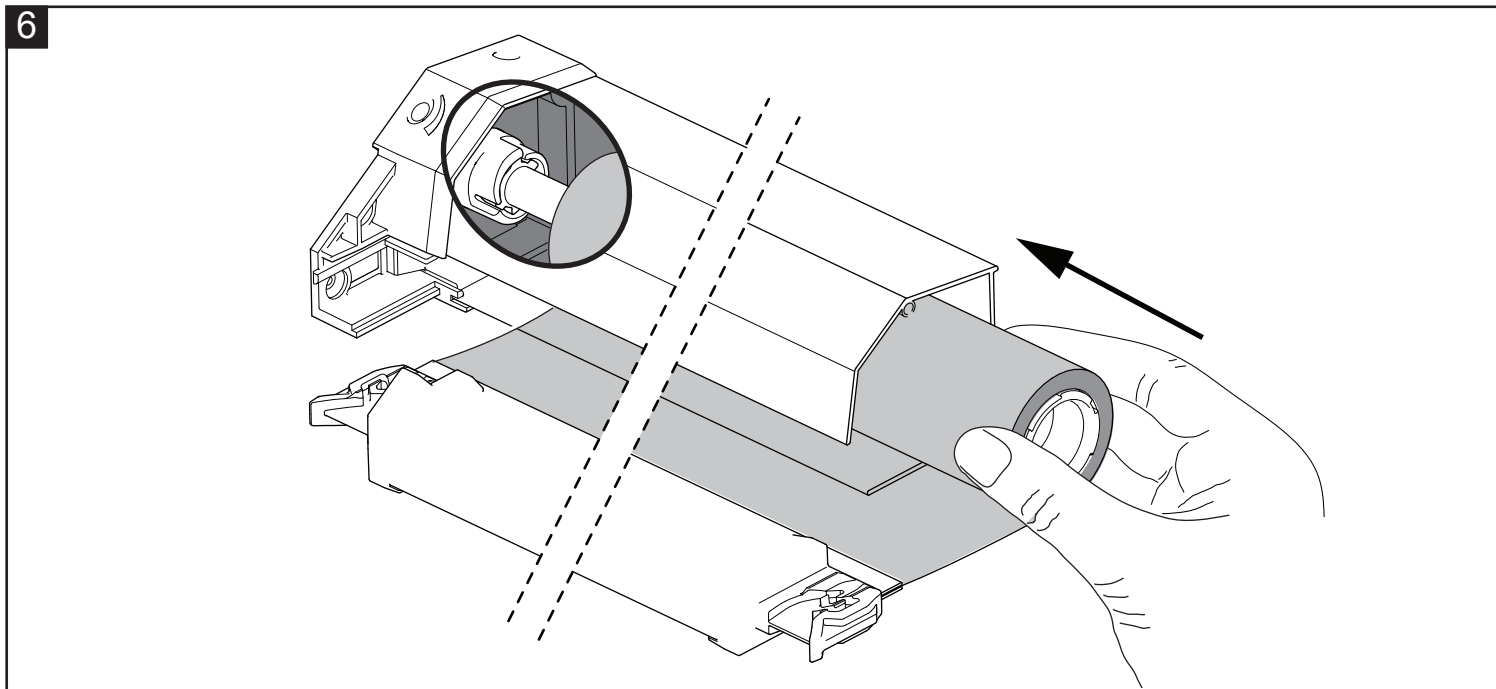

4

ORIËNTATIE VAN HET GREEPPROFIEL / ORIENTATION DU PROFIL GRIP

5

6

Breedte rolhor <i>largeur de la moustiquaire enroulable</i>	Aantal slagen* <i>nombre de coups</i>
53 - 73 cm	9
73 - 93 cm	10
93 - 113 cm	11
113 - 133 cm	12
133 - 153 cm	13