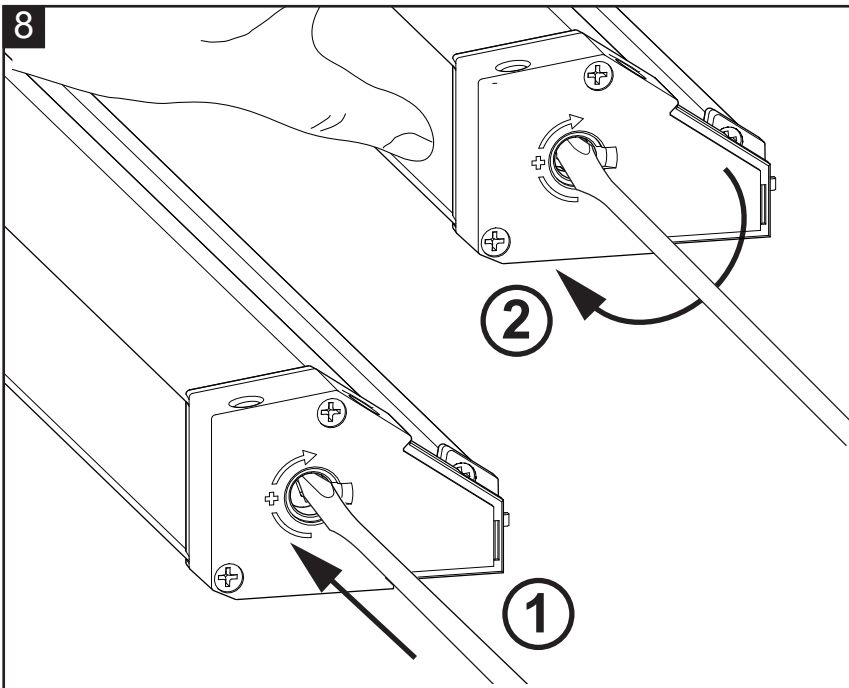

4

ORIËNTATIE VAN HET GREEPPROFIEL / ORIENTATION DU PROFIL GRIP

5

6

Breedte rolhor <i>largeur de la moustiquaire enroulable</i>	Aantal slagen* <i>nombre de coups</i>
53 - 73 cm	9
73 - 93 cm	10
93 - 113 cm	11
113 - 133 cm	12
133 - 153 cm	13