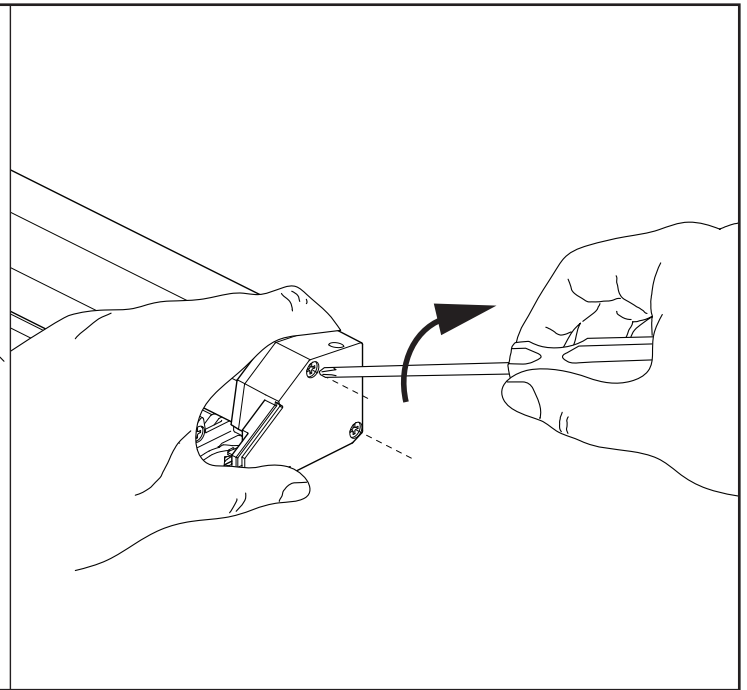

4

ORIËNTATIE VAN HET GREEPPROFIEL / ORIENTATION DU PROFIL GRIP

5

6

Breedte rolhor <i>largeur de la moustiquaire enroulable</i>	Aantal slagen* <i>nombre de coups</i>
53 - 73 cm	9
73 - 93 cm	10
93 - 113 cm	11
113 - 133 cm	12
133 - 153 cm	13