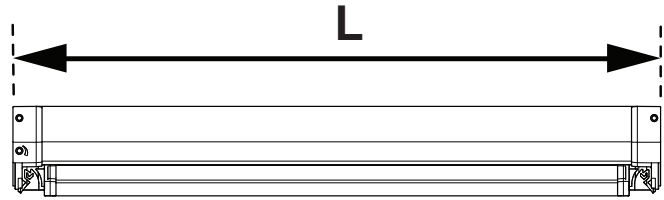

**ROLHOR RAAM**  
**MOUSTIQUAIRE**  
**ENROULABLE FENÊTRE**  
**ROLLER SCREEN WINDOW**

**Handleiding**  
**Guide d'installation**  
**Manual**

**STD**

BENODIGDE GEREEDSCHAPPEN / OUTILS REQUIS / TOOLS

crêpetape  
ca.30 mm breed  
bande adhésive de crêpe  
d'environ 30 mm de largeur

(Service 123102747)

(Service 123100450)

(Service 123100452)

(Service 123100457)

Uw gegevens / Vos coordonnées:

B = ..... mm, L = ..... mm

**KIES DE MONTAGEWIJZE (A - B - C - D - E - F) EN BEREKEN "X"**  
**CHOISISSEZ LA MÉTHODE DE MONTAGE (A - B - C - D - E - F) ET CALCULEZ "X"**

	MONTAGE OP HET KOZIJN MONTAGE SUR LE CADRE	MONTAGE IN HET KOZIJN MONTAGE DANS LE CADRE	
MONTAGE BINNEN MONTAGE À L'INTÉRIEUR	<b>A</b> 	<b>B</b> 	<b>C</b> 
	$X = B + 50 \text{ mm} = \dots\dots\dots \text{ mm}$ $X \neq L \rightarrow$ <b>1</b> $X = L \rightarrow$ <b>9</b>	$X = B - 1 \text{ mm} = \dots\dots\dots \text{ mm}$ $\rightarrow$ <b>1</b>	$X = B - 1 \text{ mm} = \dots\dots\dots \text{ mm}$ $X \neq L \rightarrow$ <b>1</b> $X = L \rightarrow$ <b>9</b>
MONTAGE BUITEN MONTAGE À L'EXTÉRIEUR	<b>D</b> 	<b>E</b> 	<b>F</b> 
	$X = B + 50 \text{ mm} = \dots\dots\dots \text{ mm}$ $\rightarrow$ <b>1</b>	$X = B - 1 \text{ mm} = \dots\dots\dots \text{ mm}$ $X \neq L \rightarrow$ <b>1</b> $X = L \rightarrow$ <b>9</b>	$X = B - 1 \text{ mm} = \dots\dots\dots \text{ mm}$ $\rightarrow$ <b>1</b>

4

ORIËNTATIE VAN HET GREEPPROFIEL / ORIENTATION DU PROFIL GRIP

5

6

Breedte rolhor <i>largeur de la moustiquaire enroulable</i>	Aantal slagen* <i>nombre de coups</i>
53 - 73 cm	9
73 - 93 cm	10
93 - 113 cm	11
113 - 133 cm	12
133 - 153 cm	13