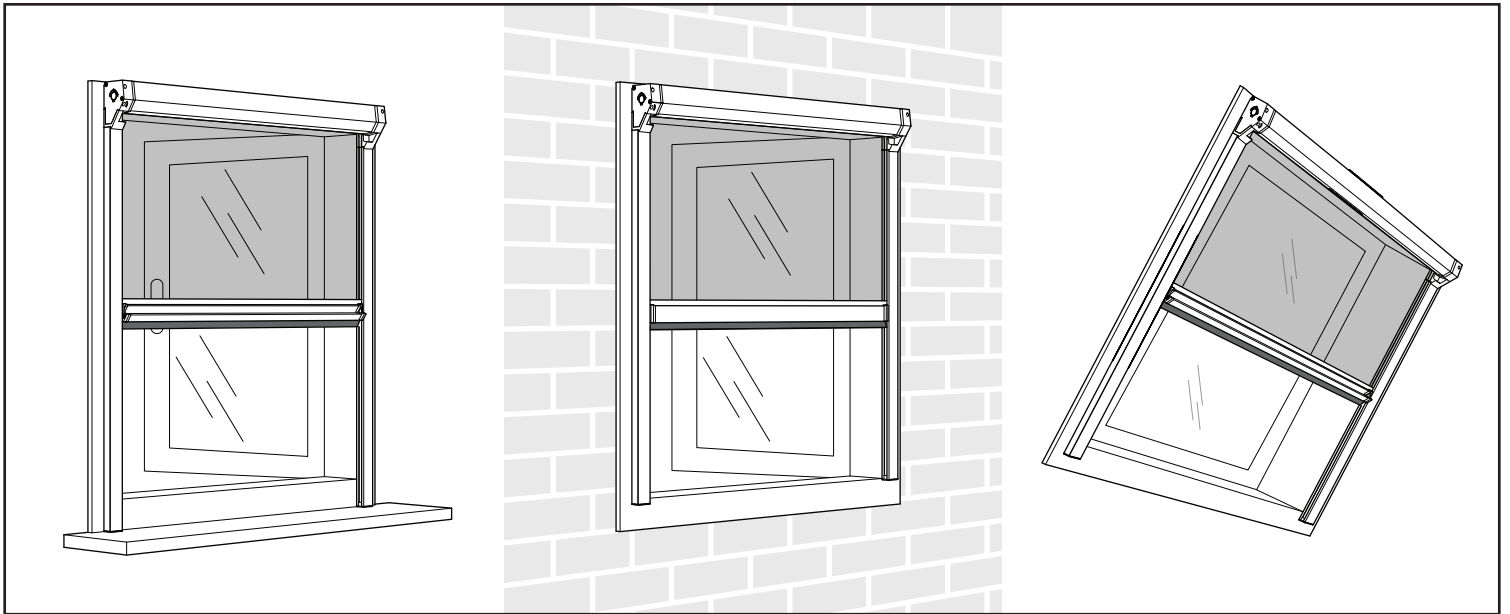

4

ORIËNTATIE VAN HET GREEPPROFIEL / ORIENTATION DU PROFIL GRIP

5

6

Breedte rolhor <i>largeur de la moustiquaire enroulable</i>	Aantal slagen* <i>nombre de coups</i>
53 - 73 cm	9
73 - 93 cm	10
93 - 113 cm	11
113 - 133 cm	12
133 - 153 cm	13