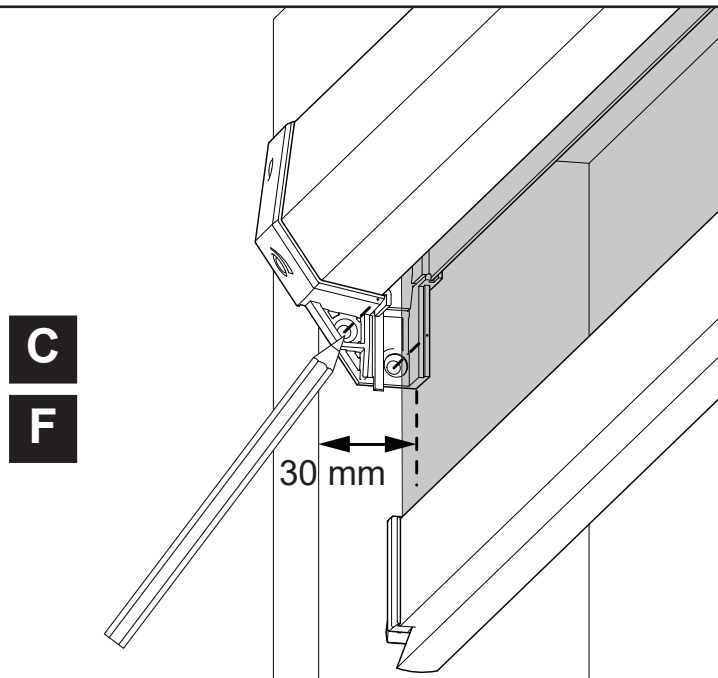

4

ORIËNTATIE VAN HET GREEPPROFIEL / ORIENTATION DU PROFIL GRIP

5

6

Breedte rolhor <i>largeur de la moustiquaire enroulable</i>	Aantal slagen* <i>nombre de coups</i>
53 - 73 cm	9
73 - 93 cm	10
93 - 113 cm	11
113 - 133 cm	12
133 - 153 cm	13

14

15

16

17

18

19

20

21