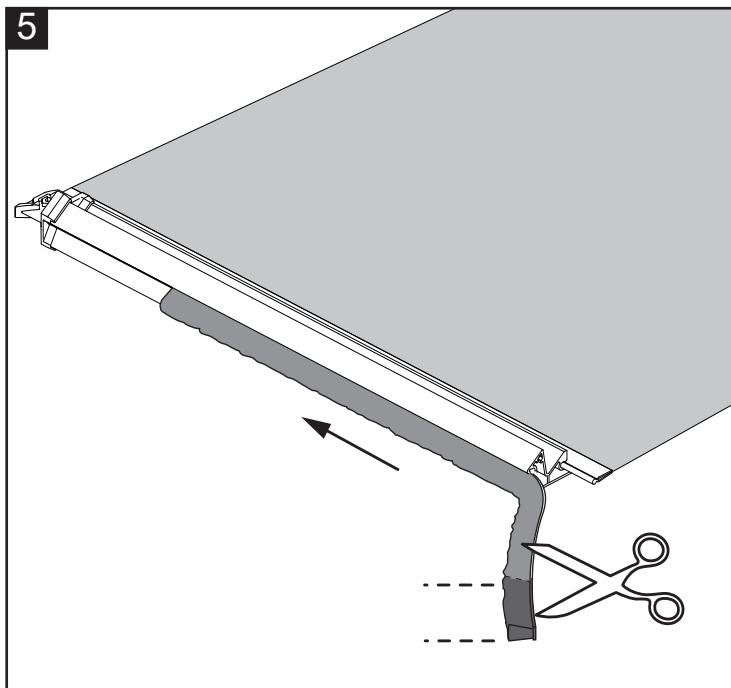

	MONTAGE OP HET KOZIJN MONTAGE SUR LE CADRE	MONTAGE IN HET KOZIJN MONTAGE DANS LE CADRE	
MONTAGE BINNEN MONTAGE À L'INTÉRIEUR	<b>A</b> 	<b>B</b> 	<b>C</b> 
	$X = B + 50 \text{ mm} = \dots\dots\dots \text{ mm}$ $X \neq L \rightarrow$ <b>1</b> $X = L \rightarrow$ <b>9</b>	$X = B - 1 \text{ mm} = \dots\dots\dots \text{ mm}$ $\rightarrow$ <b>1</b>	$X = B - 1 \text{ mm} = \dots\dots\dots \text{ mm}$ $X \neq L \rightarrow$ <b>1</b> $X = L \rightarrow$ <b>9</b>
MONTAGE BUITEN MONTAGE À L'EXTÉRIEUR	<b>D</b> 	<b>E</b> 	<b>F</b> 
	$X = B + 50 \text{ mm} = \dots\dots\dots \text{ mm}$ $\rightarrow$ <b>1</b>	$X = B - 1 \text{ mm} = \dots\dots\dots \text{ mm}$ $X \neq L \rightarrow$ <b>1</b> $X = L \rightarrow$ <b>9</b>	$X = B - 1 \text{ mm} = \dots\dots\dots \text{ mm}$ $\rightarrow$ <b>1</b>

4

ORIËNTATIE VAN HET GREEPPROFIEL / ORIENTATION DU PROFIL GRIP

5

6

Breedte rolhor <i>largeur de la moustiquaire enroulable</i>	Aantal slagen* <i>nombre de coups</i>
53 - 73 cm	9
73 - 93 cm	10
93 - 113 cm	11
113 - 133 cm	12
133 - 153 cm	13