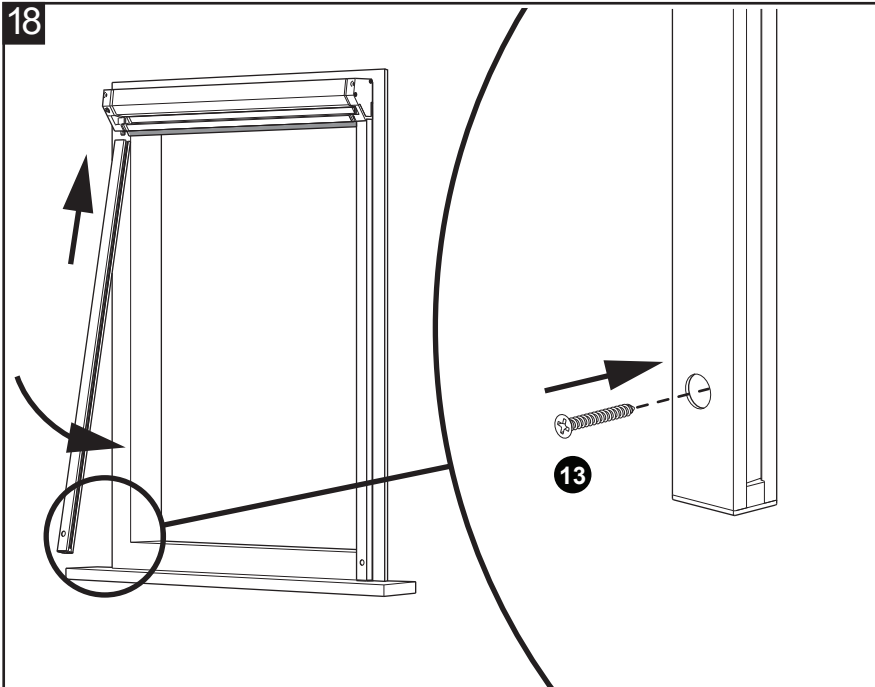

4

ORIËNTATIE VAN HET GREEPPROFIEL / ORIENTATION DU PROFIL GRIP

5

6

Breedte rolhor <i>largeur de la moustiquaire enroulable</i>	Aantal slagen* <i>nombre de coups</i>
53 - 73 cm	9
73 - 93 cm	10
93 - 113 cm	11
113 - 133 cm	12
133 - 153 cm	13

14

15

16

17

18

19

20

21