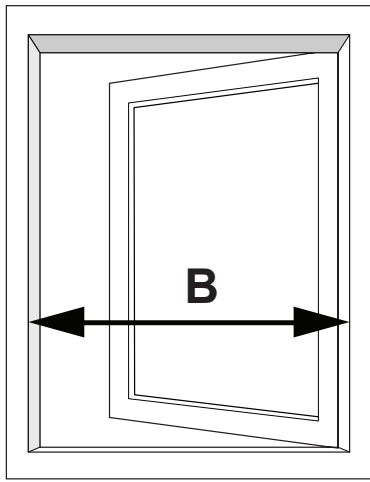

**ROLHOR RAAM**  
**MOUSTIQUAIRE**  
**ENROULABLE FENÊTRE**  
**ROLLER SCREEN WINDOW**

**Handleiding**  
**Guide d'installation**  
**Manual**

**STD**

BENODIGDE GEREEDSCHAPPEN / OUTILS REQUIS / TOOLS

crêpetape  
ca.30 mm breed  
bande adhésive de crêpe  
d'environ 30 mm de largeur

(Service 123102747)

(Service 123100450)

(Service 123100452)

(Service 123100457)

Uw gegevens / Vos coordonnées:

B = ..... mm, L = ..... mm

**KIES DE MONTAGEWIJZE (A - B - C - D - E - F) EN BEREKEN "X"**  
**CHOISISSEZ LA MÉTHODE DE MONTAGE (A - B - C - D - E - F) ET CALCULEZ "X"**

	MONTAGE OP HET KOZIJN MONTAGE SUR LE CADRE	MONTAGE IN HET KOZIJN MONTAGE DANS LE CADRE	
MONTAGE BINNEN MONTAGE À L'INTÉRIEUR	<b>A</b> 	<b>B</b> 	<b>C</b> 
	$X = B + 50 \text{ mm} = \dots\dots\dots \text{ mm}$ $X \neq L \rightarrow$ <b>1</b> $X = L \rightarrow$ <b>9</b>	$X = B - 1 \text{ mm} = \dots\dots\dots \text{ mm}$ $\rightarrow$ <b>1</b>	$X = B - 1 \text{ mm} = \dots\dots\dots \text{ mm}$ $X \neq L \rightarrow$ <b>1</b> $X = L \rightarrow$ <b>9</b>
MONTAGE BUITEN MONTAGE À L'EXTÉRIEUR	<b>D</b> 	<b>E</b> 	<b>F</b> 
	$X = B + 50 \text{ mm} = \dots\dots\dots \text{ mm}$ $\rightarrow$ <b>1</b>	$X = B - 1 \text{ mm} = \dots\dots\dots \text{ mm}$ $X \neq L \rightarrow$ <b>1</b> $X = L \rightarrow$ <b>9</b>	$X = B - 1 \text{ mm} = \dots\dots\dots \text{ mm}$ $\rightarrow$ <b>1</b>