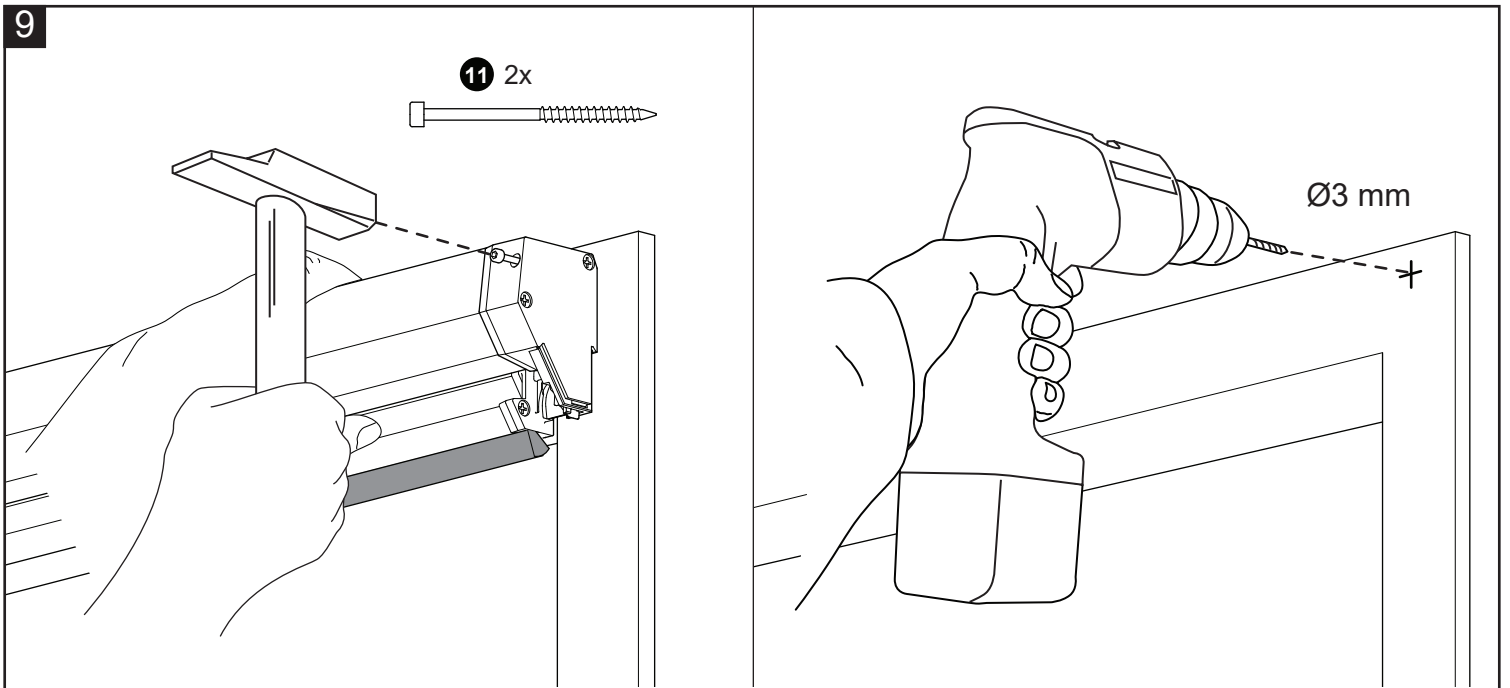

4

ORIËNTATIE VAN HET GREEPPROFIEL / ORIENTATION DU PROFIL GRIP

5

6

Breedte rolhor <i>largeur de la moustiquaire enroulable</i>	Aantal slagen* <i>nombre de coups</i>
53 - 73 cm	9
73 - 93 cm	10
93 - 113 cm	11
113 - 133 cm	12
133 - 153 cm	13