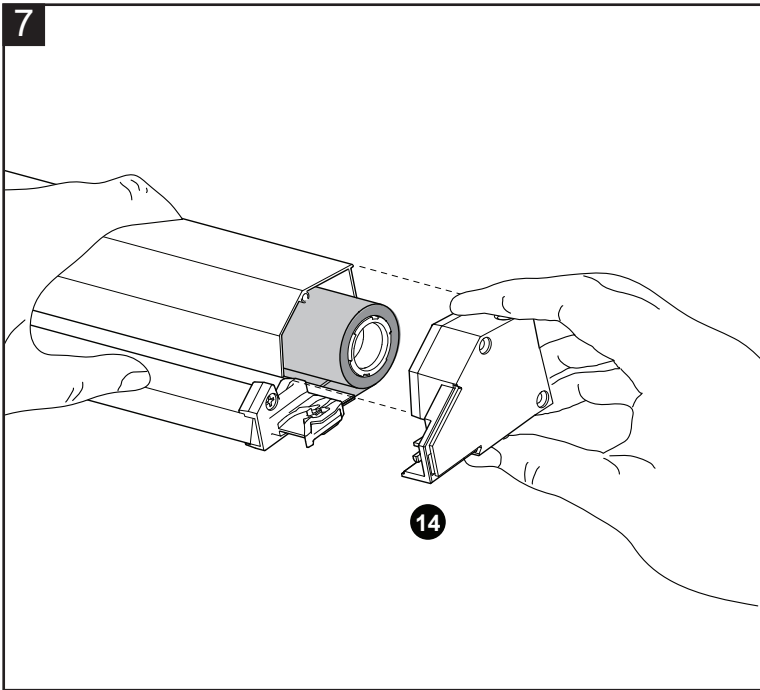

4

ORIËNTATIE VAN HET GREEPPROFIEL / ORIENTATION DU PROFIL GRIP

5

6

Breedte rolhor <i>largeur de la moustiquaire enroulable</i>	Aantal slagen* <i>nombre de coups</i>
53 - 73 cm	9
73 - 93 cm	10
93 - 113 cm	11
113 - 133 cm	12
133 - 153 cm	13