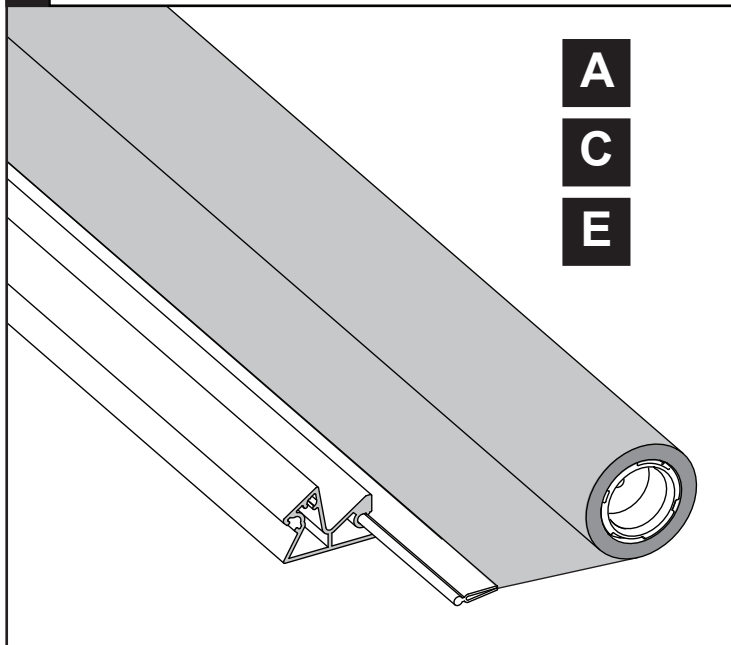

4

ORIËNTATIE VAN HET GREEPPROFIEL / ORIENTATION DU PROFIL GRIP