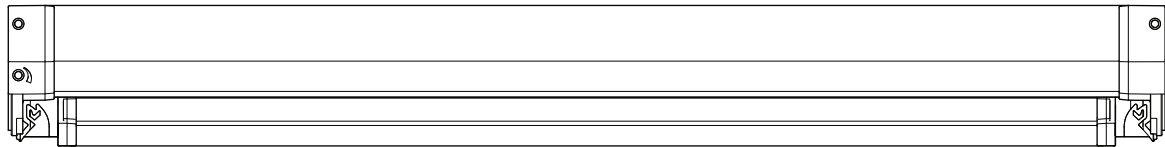

**ROLHOR RAAM**  
**MOUSTIQUAIRE**  
**ENROULABLE FENÊTRE**  
**ROLLER SCREEN WINDOW**

**Handleiding**  
**Guide d'installation**  
**Manual**

**STD**

BENODIGDE GEREEDSCHAPPEN / OUTILS REQUIS / TOOLS

crêpetape  
ca.30 mm breed  
bande adhésive de crêpe  
d'environ 30 mm de largeur

(Service 123102747)

(Service 123100450)

(Service 123100452)

(Service 123100457)

Uw gegevens / Vos coordonnées:

B = ..... mm, L = ..... mm

**KIES DE MONTAGEWIJZE (A - B - C - D - E - F) EN BEREKEN "X"**  
**CHOISISSEZ LA MÉTHODE DE MONTAGE (A - B - C - D - E - F) ET CALCULEZ "X"**

	MONTAGE OP HET KOZIJN MONTAGE SUR LE CADRE	MONTAGE IN HET KOZIJN MONTAGE DANS LE CADRE	
MONTAGE BINNEN MONTAGE À L'INTÉRIEUR	<b>A</b> 	<b>B</b> 	<b>C</b> 
	$X = B + 50 \text{ mm} = \dots\dots\dots \text{ mm}$ $X \neq L \rightarrow$ <b>1</b> $X = L \rightarrow$ <b>9</b>	$X = B - 1 \text{ mm} = \dots\dots\dots \text{ mm}$ $\rightarrow$ <b>1</b>	$X = B - 1 \text{ mm} = \dots\dots\dots \text{ mm}$ $X \neq L \rightarrow$ <b>1</b> $X = L \rightarrow$ <b>9</b>
MONTAGE BUITEN MONTAGE À L'EXTÉRIEUR	<b>D</b> 	<b>E</b> 	<b>F</b> 
	$X = B + 50 \text{ mm} = \dots\dots\dots \text{ mm}$ $\rightarrow$ <b>1</b>	$X = B - 1 \text{ mm} = \dots\dots\dots \text{ mm}$ $X \neq L \rightarrow$ <b>1</b> $X = L \rightarrow$ <b>9</b>	$X = B - 1 \text{ mm} = \dots\dots\dots \text{ mm}$ $\rightarrow$ <b>1</b>