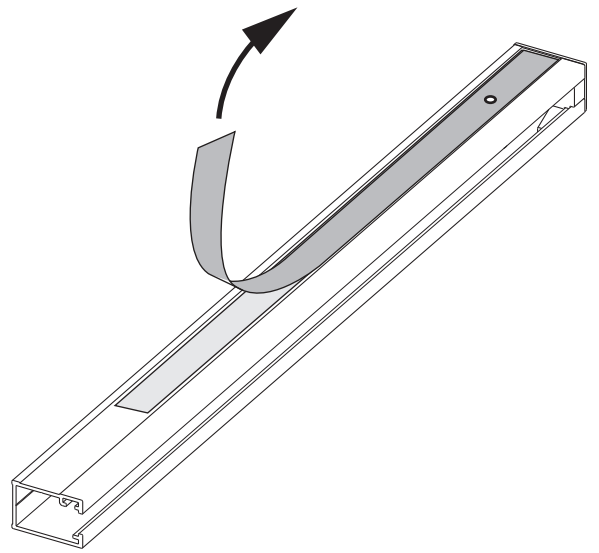

4

ORIËNTATIE VAN HET GREEPPROFIEL / ORIENTATION DU PROFIL GRIP

5

6

Breedte rolhor <i>largeur de la moustiquaire enroulable</i>	Aantal slagen* <i>nombre de coups</i>
53 - 73 cm	9
73 - 93 cm	10
93 - 113 cm	11
113 - 133 cm	12
133 - 153 cm	13

14

15

16

17

18

19

20

21