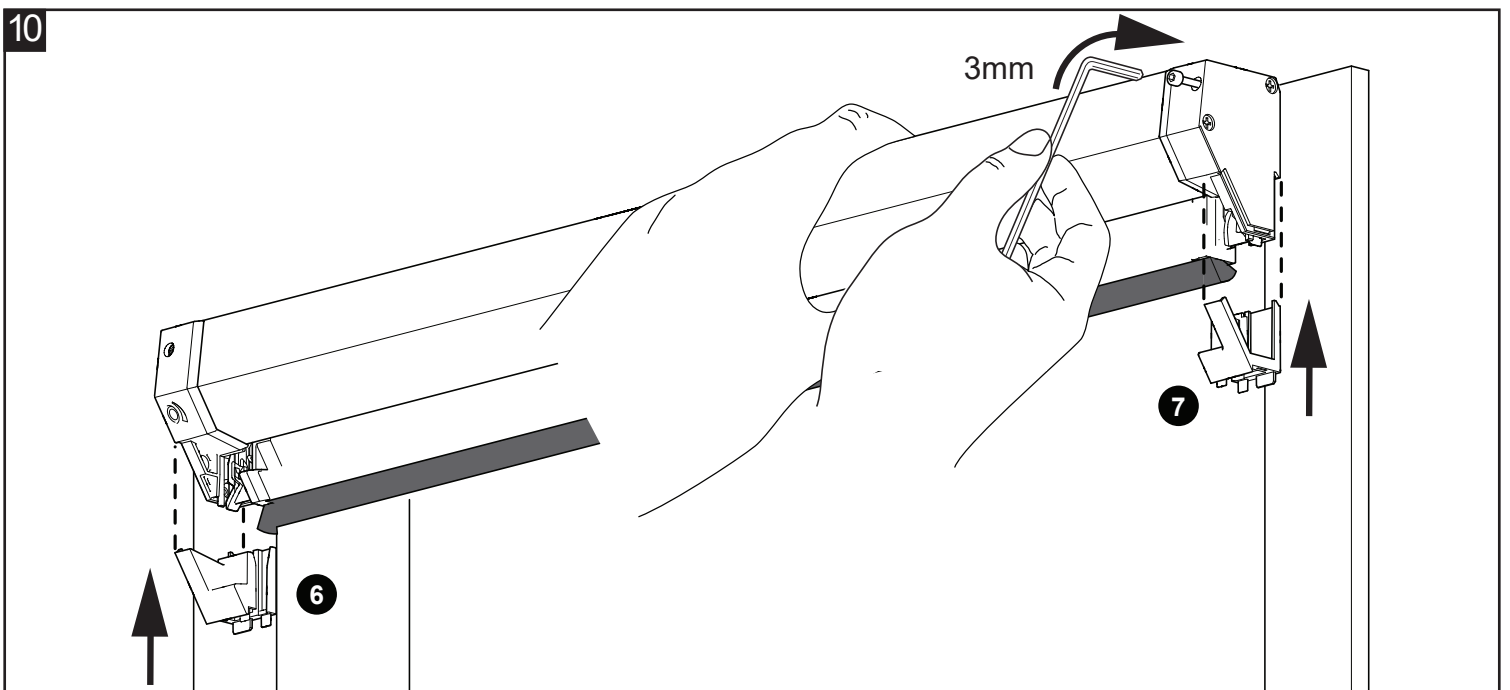

4

ORIËNTATIE VAN HET GREEPPROFIEL / ORIENTATION DU PROFIL GRIP

5

6

Breedte rolhor <i>largeur de la moustiquaire enroulable</i>	Aantal slagen* <i>nombre de coups</i>
53 - 73 cm	9
73 - 93 cm	10
93 - 113 cm	11
113 - 133 cm	12
133 - 153 cm	13